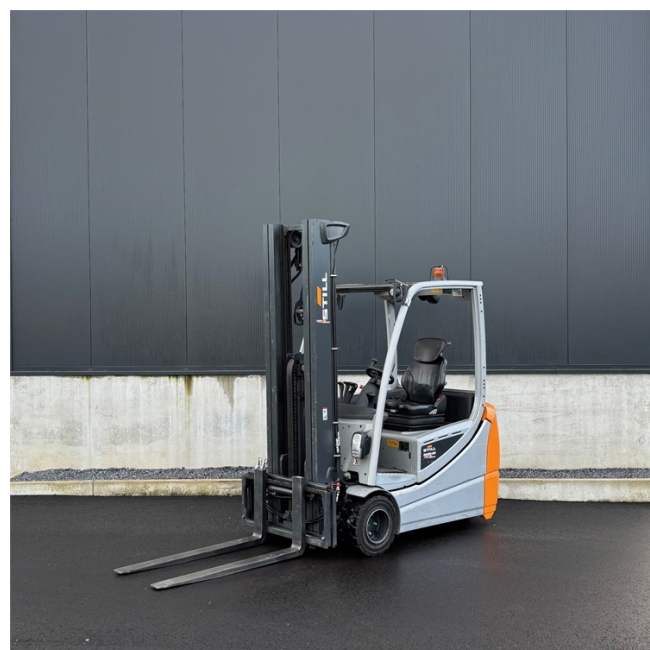

## RX 20-20L

Hefvermogen:	2.000
Hefhoogte:	5.680
Brandstof:	Elektra
Masttype:	Driedelige vrije heffing
Bouwhoogte:	2.460 mm
Vrije hefhoogte:	2.030 mm
Vorklengte:	1.200 mm
Banden:	Volrubber zwart
Extra hydrauliek:	4 functies
Batterij:	48 Volt - 750 Ah
Batterij bouwjaar:	2021
Lader:	Bijpassend
Aanbouwapparatuur:	Aanhang sideshift

## RX 20-20L

Overige foto's