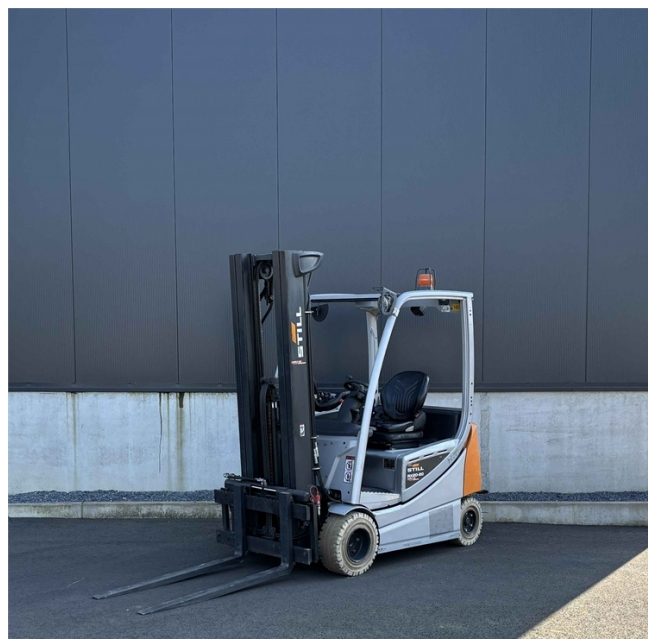

RX 20-20P

Hefvermogen:	2000
Hefhoogte:	5080
Brandstof:	Elektra
Masttype:	Driedelige vrije heffing
Bouwhoogte:	2.260 mm
Vrije hefhoogte:	1.500 mm
Vorklengte:	1.200 mm
Banden:	Volrubber non-marking
Extra hydrauliek:	4 functies
Batterij:	48 Volt - 625 Ah
Batterij bouwjaar:	2022
Lader:	Bijpassend
Aanbouwapparatuur:	Sideshift
Type batterij:	Loodzuur

RX 20-20P

Overige foto's